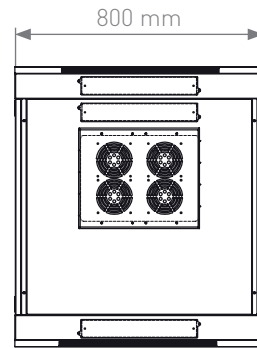

Gracias a sus dimensiones de ancho 800 mm y profundidad 1000 mm son adecuados para soportar equipos y cableado de mayores dimensiones, permite la correcta distribución y organización del cableado al interior del gabinete.

Para la puesta a tierra de cada equipo haga uso del marco bastidor para posteriormente aterrizar en su línea principal.

ESPECIFICACIONES GABINETE		
Material	Acero laminado en frío (SPCC)	
Dimensiones externas	Ancho	800 mm
	Alto	2060 mm
	Profundo	1000 mm
Dimensiones internas	Ancho	720 mm (antes de montaje de cubos) 19" (482.6 mm después de montaje de cubos)
	Alto	44 UR totales (1985 mm) 42 UR usables (1867 mm)
	Profundo	780 mm (riel a riel)
Espesor	Rieles de montaje	2.0 mm
	Otros	1.2 mm
Capacidad de carga estática	800 kg	
Peso gabinete	142 kg	
Tipo puerta frontal	Puerta de cristal ranurada	
Material puerta frontal	Cristal templado de 5 mm y lámina de acero ranurada.	
Tipo de puerta trasera	Puerta de doble sección	
Material puerta trasera	Lámina de acero ranurada, con orificios hexagonales	
Paneles laterales	2 en cada lado (4 en total)	
Riel de montaje	4 piezas numeradas con unidades de rack	
Ventilación	Ranuras en parte superior para ventilación y montaje de ventilador (ventilador se vende por separado).	
Acceso cable	Paneles desmontables en cubierta superior e inferior para entrada de cableado.	
Acabado de superficie	Recubrimiento en polvo, color negro	
Estándares de cumplimiento	ANSI / EIA RS 310	
	IEC 60297-2	
	DIN41494, parte 1 y 7	

GABINETE DE PISO DE 42 UR

Profundo para cableado, 800 x 1000
con puerta cristal y puerta doble sección

DIBUJO TÉCNICO

VISTA FRONTAL

PUERTA CRISAL

VISTA SUPERIOR

VISTA LATERAL

PUERTA DOBLE SECCIÓN