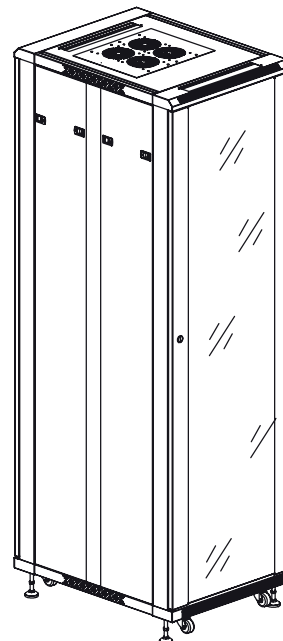

VISTA SUPERIOR

VISTA ISOMÉTRICA