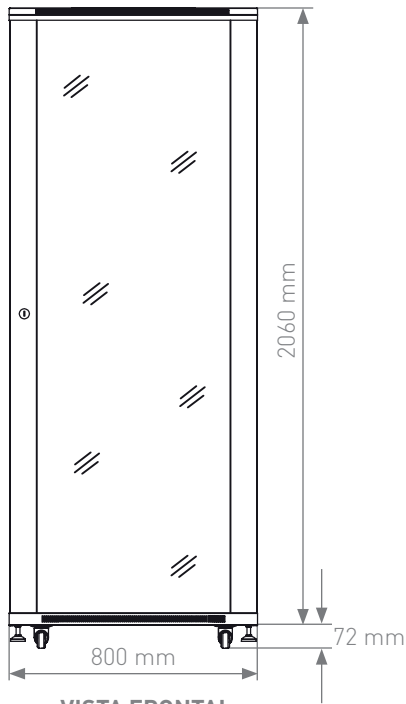

GABINETE DE PISO DE 42 UR

Profundo para cableado, 800 x 1000
con puerta cristal y puerta doble sección

DIBUJO TÉCNICO

VISTA FRONTAL